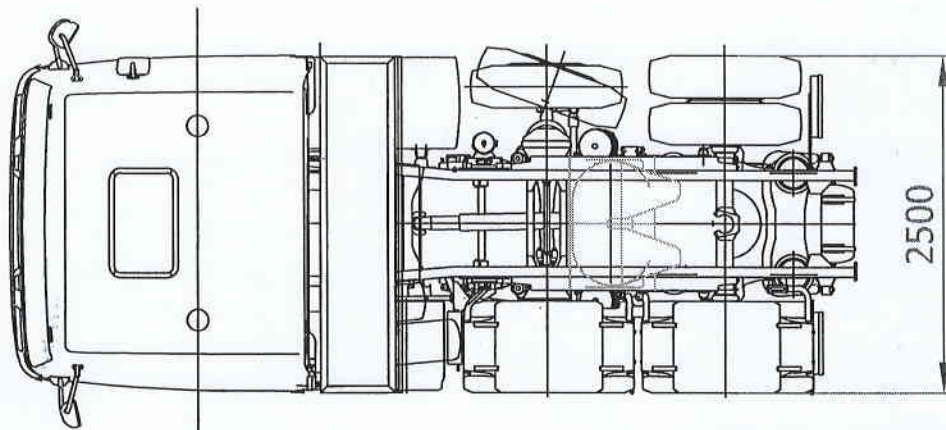

merk:

DAF

Type:

XF95.430 Trekker 3-assig

Voertuiginformatie

Leeggewicht	8.370	Kg
Max. massa	26.500	Kg
Totale lengte	6270	Mm
Breedte	2500	Mm
Koppelschotelhoogte	1240	Mm
Doorrijhoogte	3670	Mm

KONINKLIJKE
SAAN

0900 - 660 60 60
www.saan.nl
info@saan.nl

Versiedatum: 11-3-2010

Servicecode:

TLTR3

Pagina:

1 / 1

Copyright Koninklijke Saan B.V. 2009