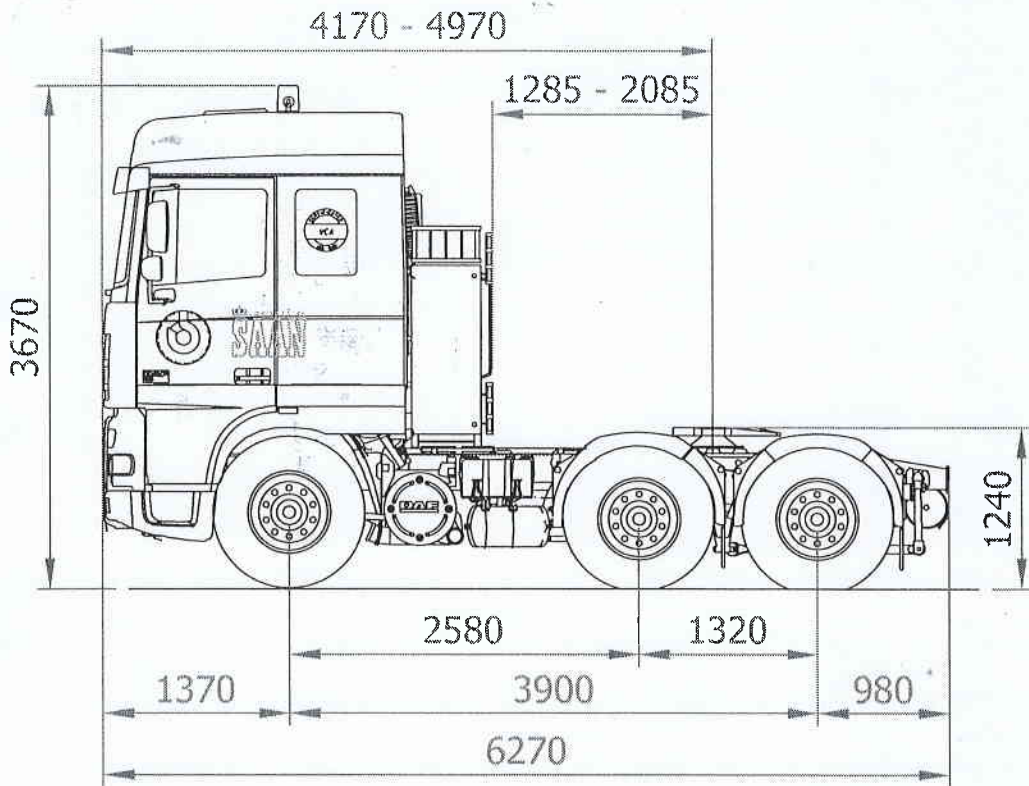

merk:

DAF

Type:

XF95.430 Trekker 3-assig

Voertuiginformatie

Leeggewicht	8.370	Kg
Max. massa	26.500	Kg
Totale lengte	6270	Mm
Breedte	2500	Mm
Koppelschotelhoogte	1240	Mm
Doorrijhoogte	3670	Mm

KONINKLIJKE
SAAN

0900 - 660 60 60
www.saan.nl
info@saan.nl

Versiedatum: 11-3-2010

Servicecode:

TLTR3

Pagina:

1 / 1

Copyright Koninklijke Saan B.V. 2009